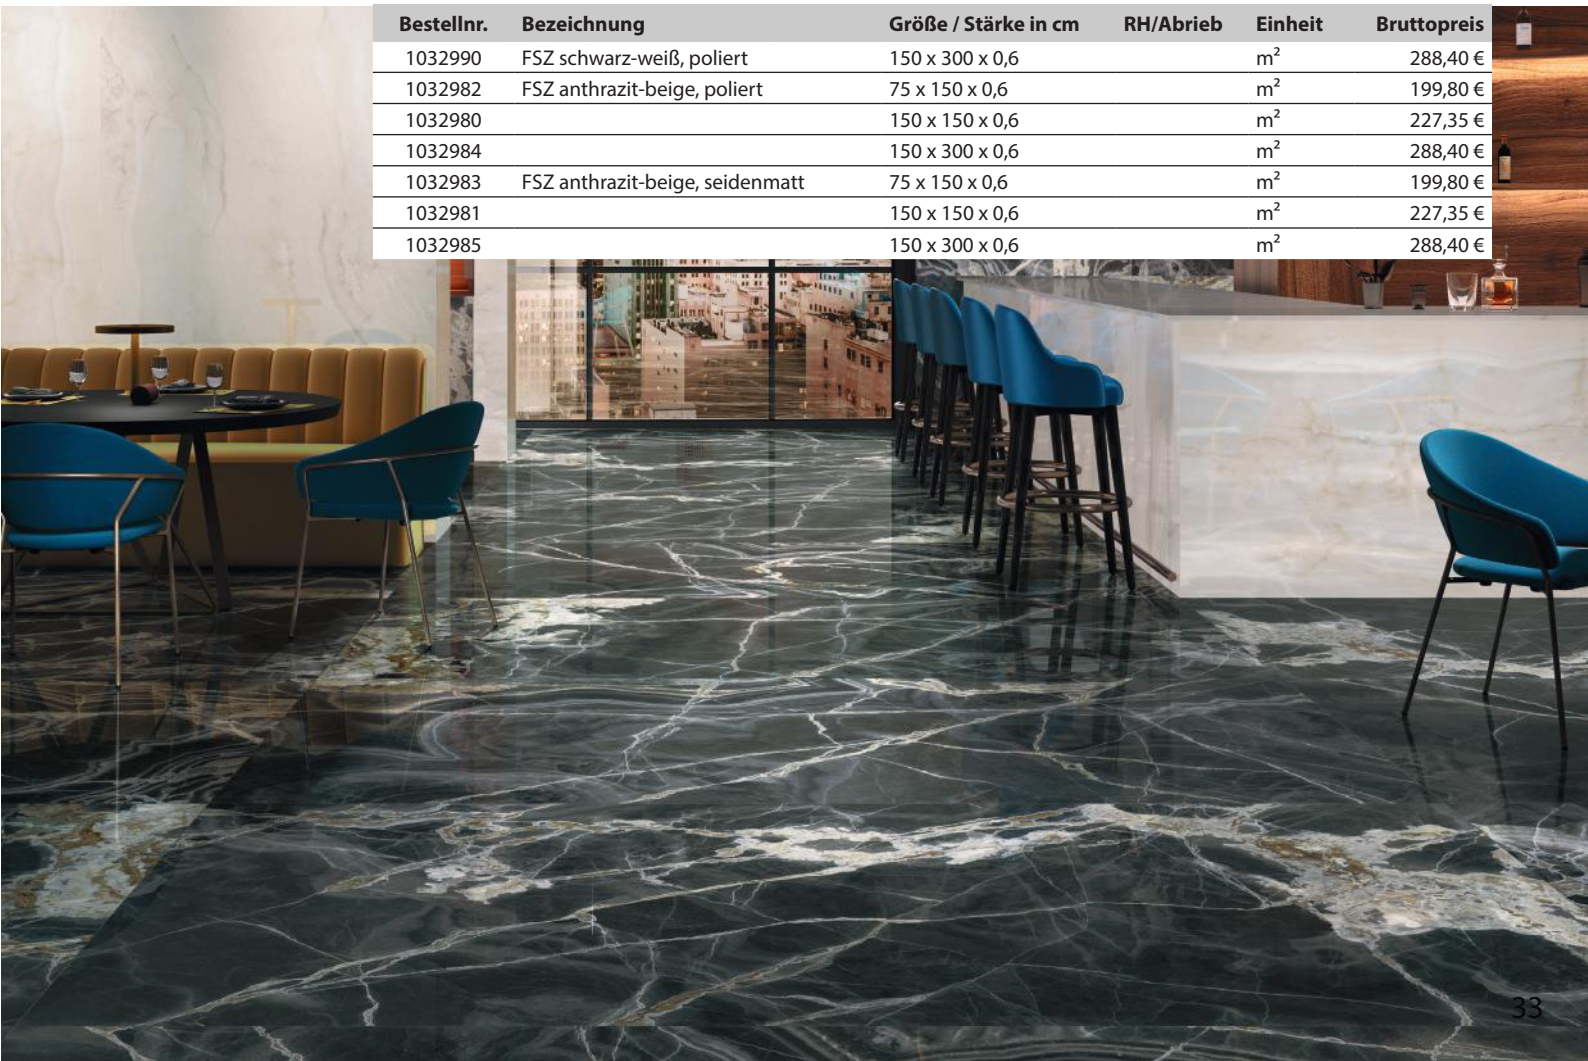

Bestellnr.	Bezeichnung	Größe / Stärke in cm	RH/Abrieb	Einheit	Bruttopreis
1025556	FSZ grau unglasiert	100 x 100 x 0,6	R9	m ²	99,90 €
1025181	FSZ anthrazit unglasiert	100 x 100 x 0,6	R9	m ²	99,90 €
1025584	FSZ braun unglasiert	100 x 100 x 0,6	R9	m ²	99,90 €
1029440	FSZ anthrazit matt, unglasiert	100 x 300 x 0,6	R9	m ²	119,95 €
1025057	FSZ grau matt, unglasiert	150 x 300 x 0,6	R9	m ²	171,30 €
1025055	FSZ anthrazit matt, unglasiert	150 x 300 x 0,6	R9	m ²	171,30 €
1025056	FSZ braun matt, unglasiert	150 x 300 x 0,6	R9	m ²	171,30 €

1032990

1032985 In weiteren Formaten und Oberflächen erhältlich.

Bestellnr.	Bezeichnung	Größe / Stärke in cm	RH/Abrieb	Einheit	Bruttopreis
1032990	FSZ schwarz-weiß, poliert	150 x 300 x 0,6		m ²	288,40 €
1032982	FSZ anthrazit-beige, poliert	75 x 150 x 0,6		m ²	199,80 €
1032980		150 x 150 x 0,6		m ²	227,35 €
1032984		150 x 300 x 0,6		m ²	288,40 €
1032983	FSZ anthrazit-beige, seidenmatt	75 x 150 x 0,6		m ²	199,80 €
1032981		150 x 150 x 0,6		m ²	227,35 €
1032985		150 x 300 x 0,6		m ²	288,40 €