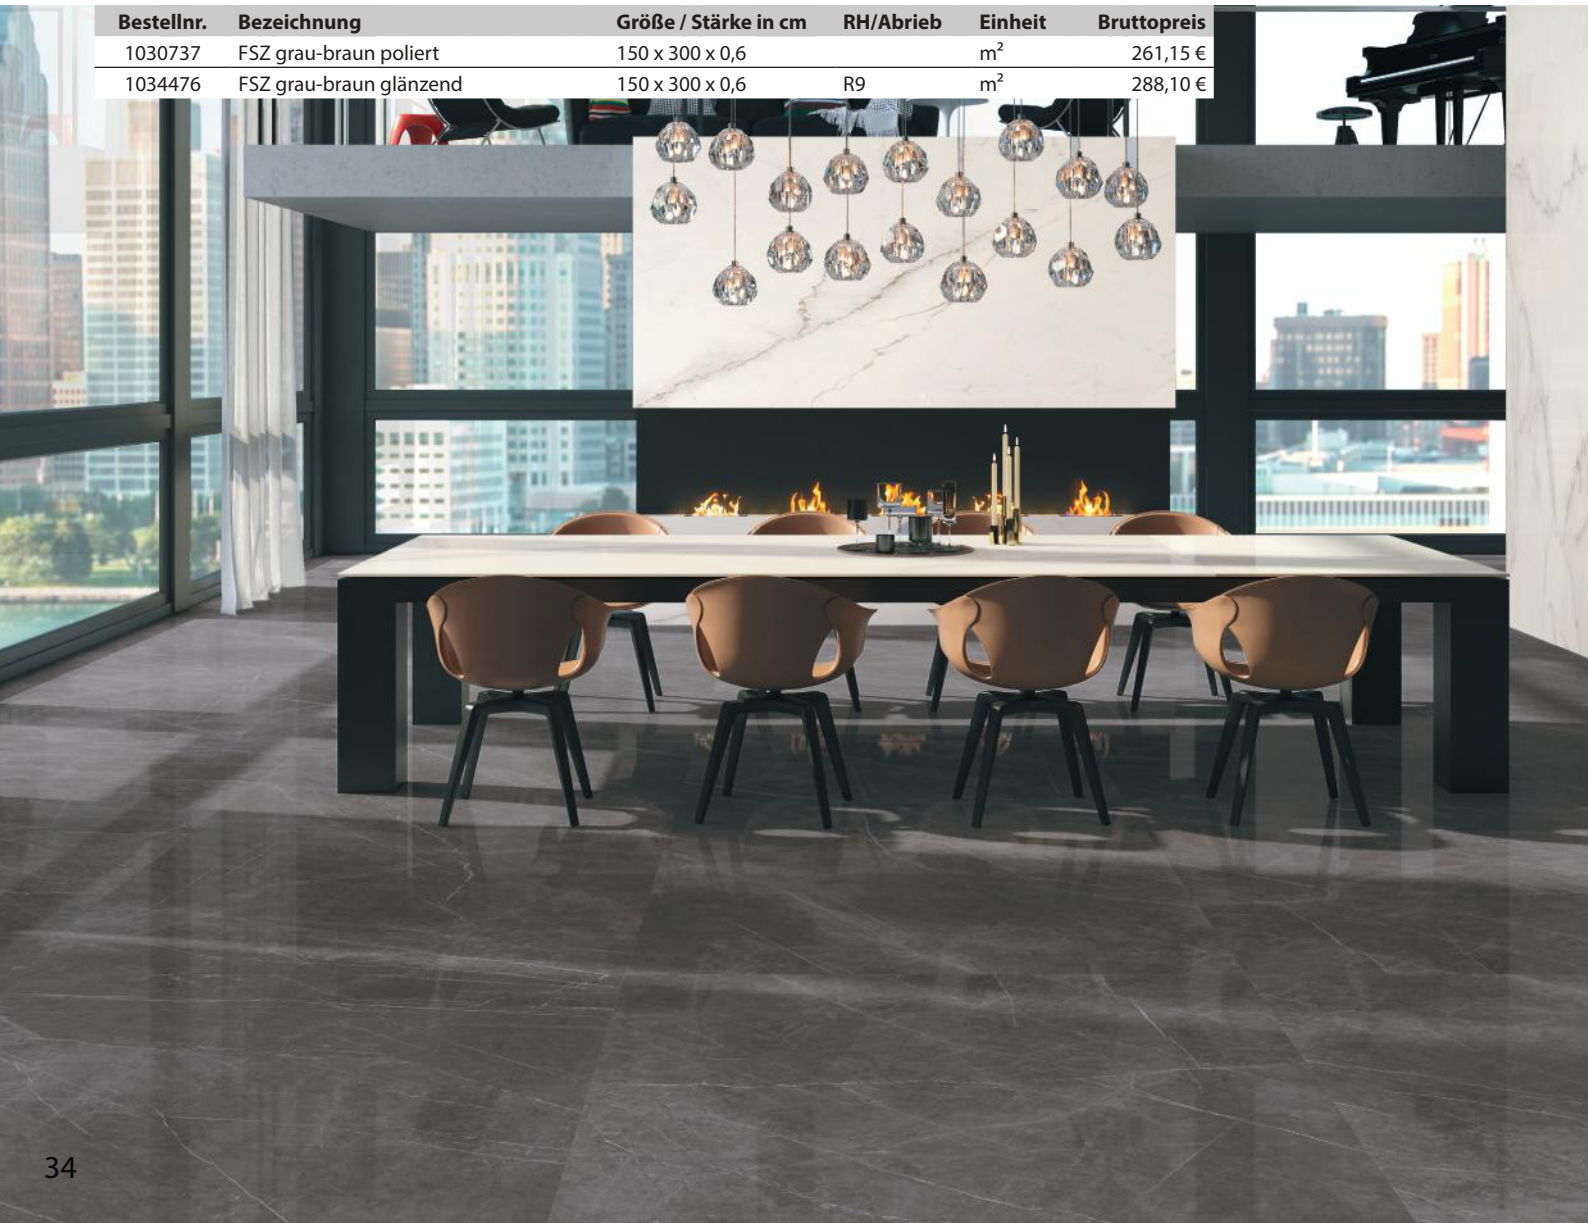

Bestellnr.	Bezeichnung	Größe / Stärke in cm	RH/Abrieb	Einheit	Bruttopreis
1030737	FSZ grau-braun poliert	150 x 300 x 0,6		m²	261,15 €
1034476	FSZ grau-braun glänzend	150 x 300 x 0,6	R9	m²	288,10 €