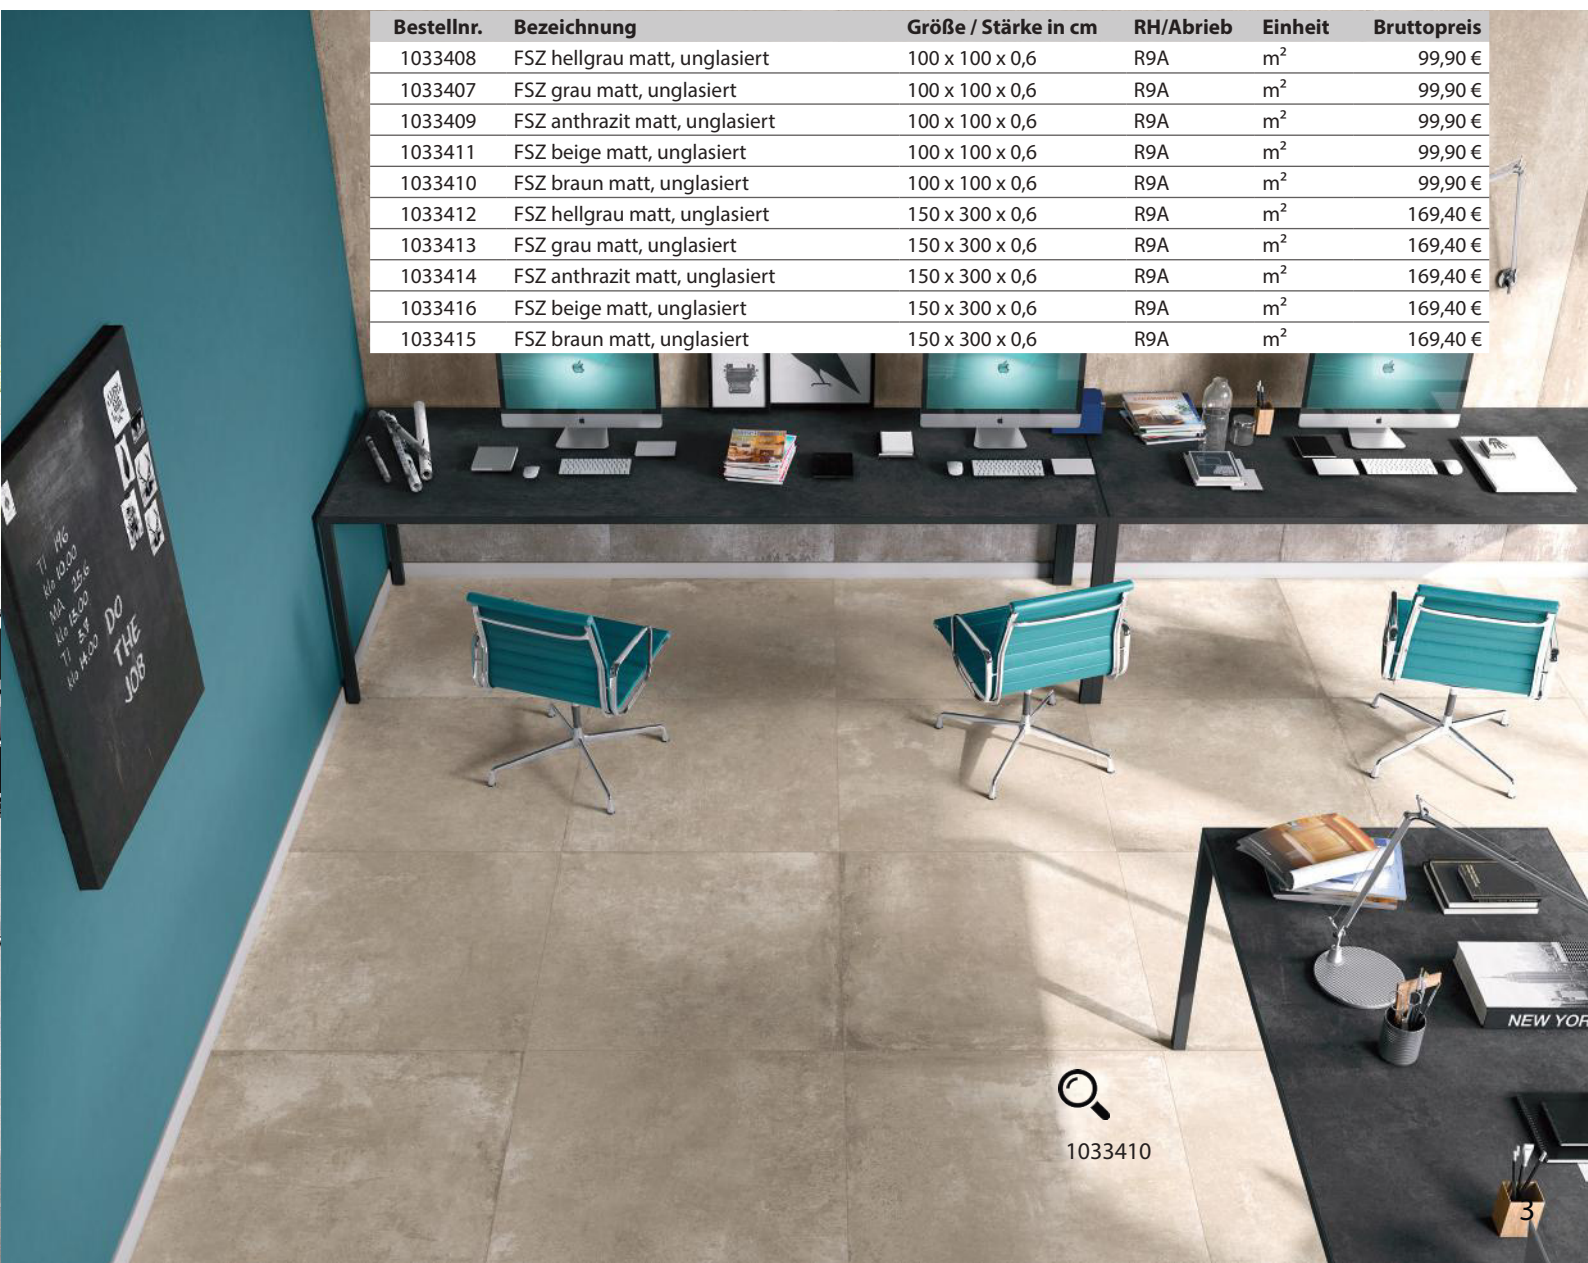

1023874

1033408

1033407

1033409

Alle Farben auch im Format 150 x 300 cm erhältlich!

1033411

1033410

Bestellnr.	Bezeichnung	Größe / Stärke in cm	RH/Abrieb	Einheit	Bruttopreis
1033408	FSZ hellgrau matt, unglasiert	100 x 100 x 0,6	R9A	m ²	99,90 €
1033407	FSZ grau matt, unglasiert	100 x 100 x 0,6	R9A	m ²	99,90 €
1033409	FSZ anthrazit matt, unglasiert	100 x 100 x 0,6	R9A	m ²	99,90 €
1033411	FSZ beige matt, unglasiert	100 x 100 x 0,6	R9A	m ²	99,90 €
1033410	FSZ braun matt, unglasiert	100 x 100 x 0,6	R9A	m ²	99,90 €
1033412	FSZ hellgrau matt, unglasiert	150 x 300 x 0,6	R9A	m ²	169,40 €
1033413	FSZ grau matt, unglasiert	150 x 300 x 0,6	R9A	m ²	169,40 €
1033414	FSZ anthrazit matt, unglasiert	150 x 300 x 0,6	R9A	m ²	169,40 €
1033416	FSZ beige matt, unglasiert	150 x 300 x 0,6	R9A	m ²	169,40 €
1033415	FSZ braun matt, unglasiert	150 x 300 x 0,6	R9A	m ²	169,40 €