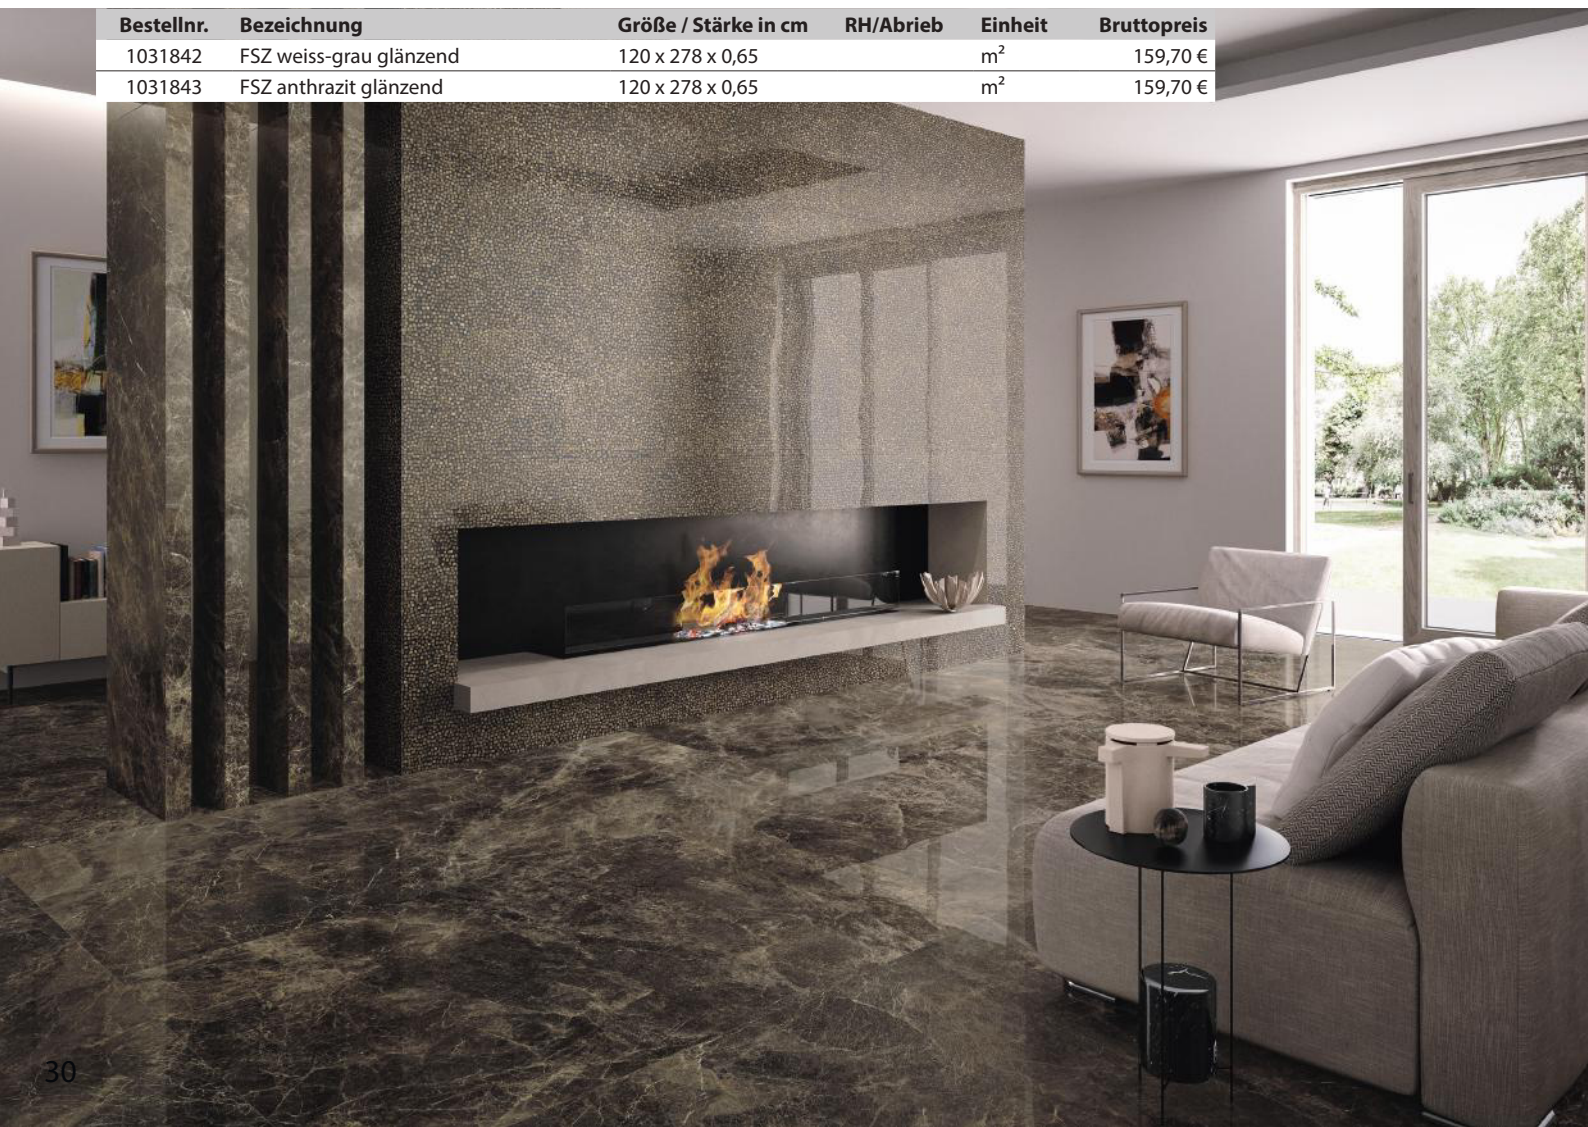

1030799

1031842

1031843

Bestellnr.	Bezeichnung	Größe / Stärke in cm	RH/Abrieb	Einheit	Bruttopreis
1031842	FSZ weiss-grau glänzend	120 x 278 x 0,65		m ²	159,70 €
1031843	FSZ anthrazit glänzend	120 x 278 x 0,65		m ²	159,70 €