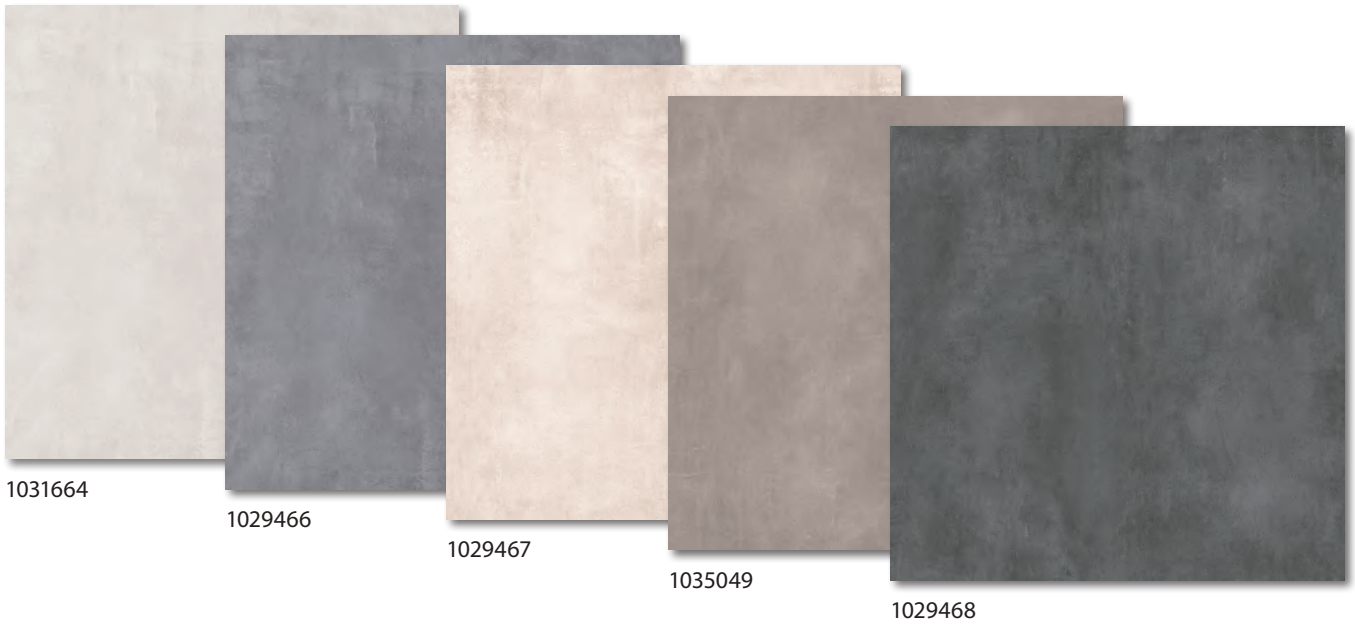

1025342

1025343

1025341

Bestellnr.	Bezeichnung	Größe / Stärke in cm	RH/Abrieb	Einheit	Bruttopreis
1025342	FSZ grau	100 x 300 x 0,35	R10/IV	m ²	109,00 €
1025343	FSZ beige	100 x 300 x 0,35	R10/IV	m ²	109,00 €
1025341	FSZ anthrazit	100 x 300 x 0,35	R10/IV	m ²	109,00 €