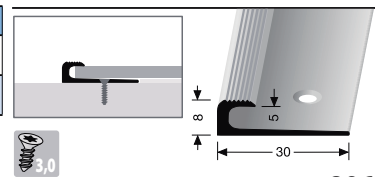

**806**  
versenkt gebohrt

Winkelprofile · Aluminium, mit Zierrillen

Treppenkantenprofile · Aluminium, mit Zierrillen

VE		10x 2,7 m SBS	15x 1,0 m SBS
F4 Alu silber		102 97 66	102 97 65
F9 Alu sand		102 97 69	102 97 68
		19,58 €/St	7,38 €/St
F2 Alu edelstahloptik		102 97 63	102 97 62
		21,54 €/St	8,15 €/St