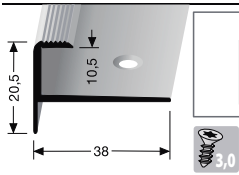

Treppenkantenprofile · Aluminium, mit Zierrillen

811
versenkt gebohrt

VE	10x2,5 m SBS
F2 Alu edelstahloptik	102 77 94
	25,35 €/St