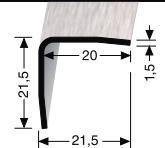

für gleich hohe oder bis zu ± 3 mm unterschiedlich hohe Bodenbeläge \*4 ⇅ 5–12 mm bei Teppichböden

**ÜBERGANGSPROFIL**

**Eckschutzwinkel · Edelstahl, mit Schutzfolie**

VE		10 x 2,5 m SBS
<b>F8G</b> Edelstahl m. gebürstet		102 15 98
		<b>55,22 €/St</b>