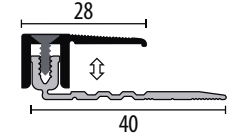

287 N $\updownarrow$ 6,5–16 mm*2

ABSCHLUSSPROFIL

für saubere Abschlüsse und Begrenzungen aller Hartbodenbeläge vor höheren, angrenzenden Schwellen, Kacheln, Fliesen, Terrassentüren und -fenstern oder anderen Erhöhungen *2 optional bis 18 mm

VE	10x3,0 m SBS	10x2,7 m SBS	10x1,0 m SBS
F4	Alu silber	102 98 00	102 97 99
F9	Alu sand	102 98 03	102 98 02
	74,79 €/St	67,35 €/St	26,24 €/St
F2	Alu edelstahloptik	102 97 97	102 97 96
	77,59 €/St	69,85 €/St	27,25 €/St