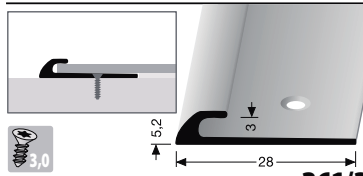

VE	10x 2,7 m SBS
F2 Alu edelstahloptik	103 20 47
	6,96 €/St

**210**  
versenkt gebohrt

10x 2,7 m SBS
103 20 48
7,79 €/St

**215**  
versenkt gebohrt

VE	10x 2,5 m SBS
F2 Alu edelstahloptik	102 96 18
	19,81 €/St