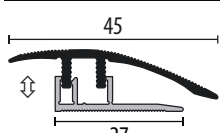

für gleich hohe oder bis zu  $\pm$  3 mm unterschiedlich hohe Hartbodenbeläge <sup>\*3</sup>  $\updownarrow$  5–12 mm bei Teppichböden

**Euro-Clip L mit Kontersteg**  
zweiteiliges Profilsystem, Aluminium  
einfache, leichte und zeitsparende Montage