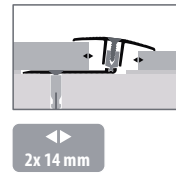

**888**  $\updownarrow$  7–17 mm\*1

**ÜBERGANGSPROFIL**

für gleich hohe oder bis zu  $\pm$  12 mm unterschiedlich hohe Hartbodenbeläge \*1 bei gleich hohen Böden

TORX!

PPS®-Champion mit BASIS-Profil PPS® 4.0  
zweiteiliges Profilsystem, Aluminium  
für Parkett, Laminat, Kork und mehrschichtig modulare Fußbodenbeläge