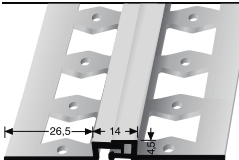

318 G ± 4,5 mm
geschlossen gestanzt

VE	10x2,7 m SBS	
F4 Alu silber	103 05 14	
	70,75 €/St	
F2 Alu edelstahloptik	103 18 12	
	73,48 €/St