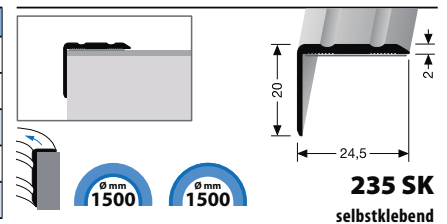

236 SK
selbstklebend

VE		10x 2,7 m SBS	15x 1,0 m SBS
F4 Alu silber		102 97 57	102 97 56
F9 Alu sand		102 97 60	102 97 59
		21,36 €/St	7,97 €/St
F2 Alu edelstahloptik		102 97 90	102 97 89
		23,62 €/St	8,87 €/St