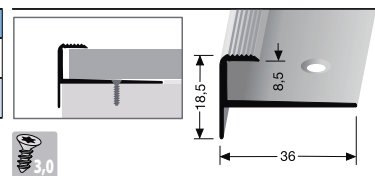

10x 2,5 m SBS
102 96 20
24,34 €/St

810
versenkt gebohrt