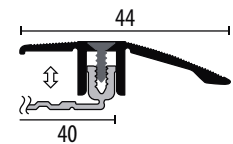

VE		10x2,7 m SBS	10x1,0 m SBS
F4	Alu silber	102 97 71	102 98 28
F9	Alu sand	102 98 31	102 98 30
		75,21 €/St	29,10 €/St
F2	Alu edelstahloptik	102 98 26	102 98 25
		77,77 €/St	30,23 €/St

286 $\updownarrow$ 6,5–16 mm*2

ANPASSUNGSPROFIL

für alle Hartbodenbeläge an angrenzende, niedrigere Flächen oder Bodenbeläge wie Teppich, PVC etc. *2 optional bis 18 mm

VE		10x2,7 m SBS	10x1,0 m SBS
F4	Alu silber	102 98 36	102 98 35
F9	Alu sand	102 98 38	102 98 37
		61,29 €/St	24,04 €/St
F2	Alu edelstahloptik	102 98 34	102 98 33
		63,01 €/St	24,69 €/St