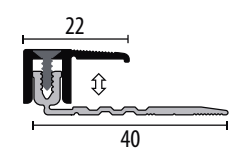

287 $\updownarrow$ 6,5–16 mm*2

ABSCHLUSSPROFIL

VE	10x3,0 m SBS	10x1,0 m SBS
F4	Alu silber	102 94 98
F9	Alu sand	102 95 00
	73,96 €/St	26,00 €/St
F2	Alu edelstahloptik	102 94 96
	75,80 €/St	26,72 €/St