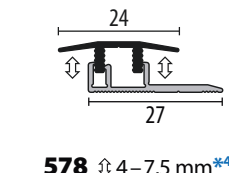

ÜBERGANGSPROFIL

Eckschutzwinkel · Edelstahl, mit Schutzfolie

VE		10 x 2,5 m SBS
F8G Edelstahl m. gebürstet		102 15 98
		55,22 €/St