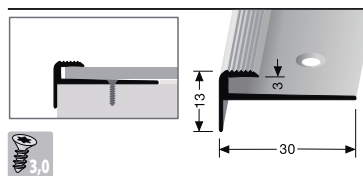

VE	10x 2,5 m SBS
F2 Alu edelstahloptik	102 96 19
	21,42 €/St

809
versenkt gebohrt