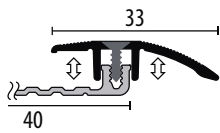

376 $\updownarrow$ 4–9,5 mm^{*3}

ANPASSUNGSPROFIL