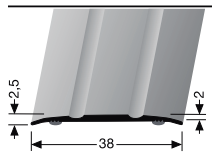

438 SK
selbstklebend