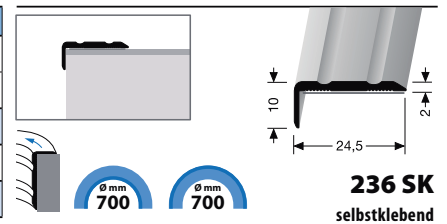

**806**  
versenkt gebohrt

Winkelprofile · Aluminium, mit Zierrillen

Treppenkantenprofile · Aluminium, mit Zierrillen

VE		10x 2,7 m SBS	15x 1,0 m SBS
F4 Alu silber		102 97 66	102 97 65
F9 Alu sand		102 97 69	102 97 68
		19,58 €/St	7,38 €/St
F2 Alu edelstahloptik		102 97 63	102 97 62
		21,54 €/St	8,15 €/St