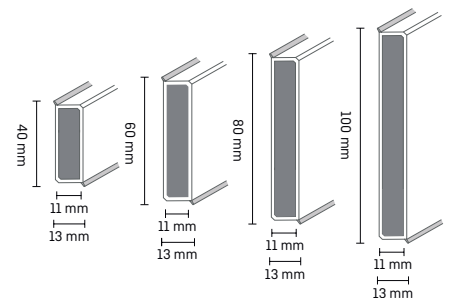

## Kernsockelleiste Hamburger Stil

Artikel	Bestellnr.	Abmessungen	Preis / m
HS 1013 weiß 60 mm	1031356	2500x60x18 mm	6,10 €
HS 1013 weiß 80 mm	1031303	2500x80x18 mm	7,15 €
HS 1013 weiß 100 mm	1035013	2500x100x18 mm	8,85 €