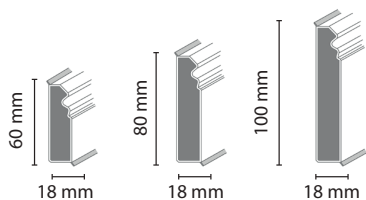

## Kernsockelleiste Hamburger Stil

Artikel	Bestellnr.	Abmessungen	Preis / m
HS 1013 weiß 60 mm	1031356	2500x60x18 mm	6,10 €
HS 1013 weiß 80 mm	1031303	2500x80x18 mm	7,15 €
HS 1013 weiß 100 mm	1035013	2500x100x18 mm	8,85 €