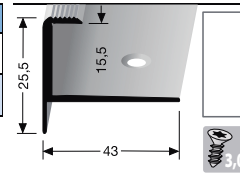

813
versenkt gebohrt

	10x2,5 m SBS
	102 96 21
	29,33 €/St