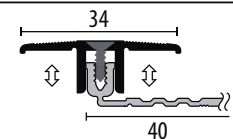

288 $\updownarrow$ 6,5–16 mm*2

ÜBERGANGSPROFIL

für gleich hohe oder bis zu $\pm$ 5 mm unterschiedlich hohe Hartbodenbeläge (durch mechan. Anpassung $\pm$ 8 mm) *2 optional bis 18 mm

VE	10x6 St Blisterkarte	
weiß	103 12 09	
	8,27 €	

aus glasfaserverstärktem Kunststoff (GFK),
für 888, 286, 287, 287N, 288, 376, 377, 378