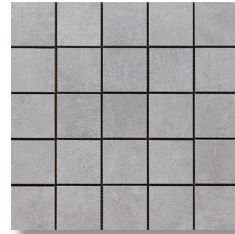

1027010

Format 7 x 120,5 cm (ohne Abbildung) - 1031972

Format 7 x 120,5 cm (ohne Abbildung) - 1031971

Auch als Terrassenplatte 60,4 x 60,4 x 2 cm und
60,4 x 120,4 x 2 cm erhältlich!