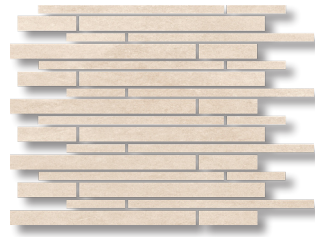

Format 60 x 60 cm ohne Abbildung

1027193